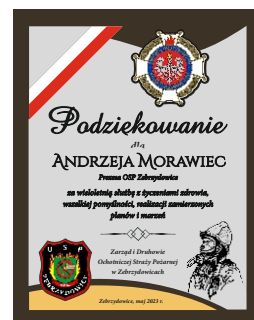

PODZIĘKOWANIA 90-lecie - W6

Podziękowanie z herbem OSP oraz herbem danej jednostki OSP

Wymiar:

Średni: 25 x 20 x 1 cm

CENA: 170 zł*

*Cena 1-nej szt. może się zmienić w zależności o wielkości zamówienia.