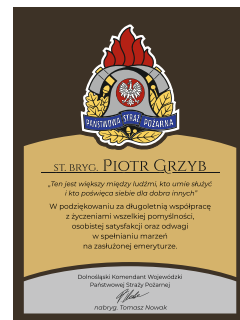

PODKŁAD DREWNIANY MDF

Brązowy podkład
wykonany z płyty MDF.
Dostępne w trzech
podstawowych wymiarach:

Wymiary:

Duży: 29 x 21 x 1 cm
Średni: 25 x 20 x 1 cm
Mały: 20 x 15 x 1 cm

Edycja:

Możliwość wykonania niestandardowej
wielkości podkładu.

PROJEKTY GOTOWYCH PODZIĘKOWAŃ

PODZIĘKOWANIA OSP - W1

Podziękowanie własnym zdjęciem oraz herbem Ochotniczych Straży Pożarnych

Wymiar:

Średni: 25 x 20 x 1 cm

CENA: 160 zł*

*Cena 1-nej szt. może się zmienić w zależności o wielkości zamówienia.

PODZIĘKOWANIA PSP - W2

Podziękowanie z herbem Państwowej Straży Pożarnej

Wymiar:

Duży: 29 x 21 x 1 cm

CENA: 180 zł*

*Cena 1-nej szt. może się zmienić w zależności o wielkości zamówienia.

AKT NADANIA OSP - W3